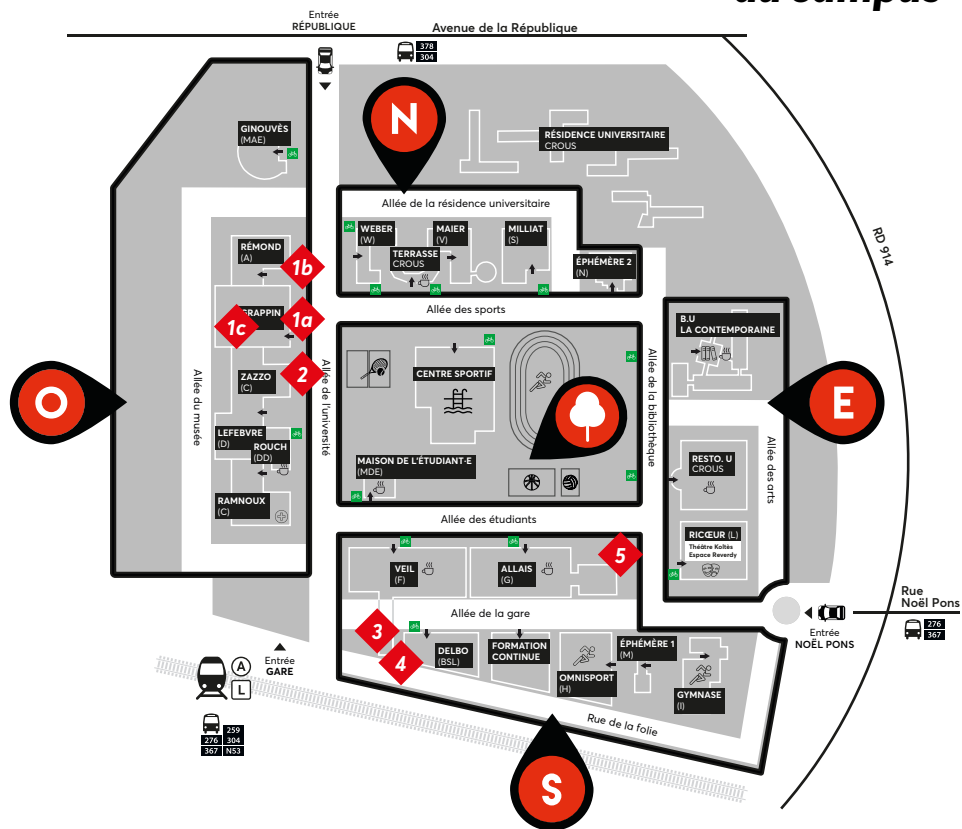

Plan des installations street art du campus

- ◆ **1 bâtiment Pierre Grappin (B)**
 - ▶ a. Andrea Raivo Mattoni
 - ▶ b. Roti
 - ▶ c. C215
- ◆ **2 bâtiment Bianka et René Zazzo (C)**
 - ▶ Madame
- ◆ **3 bâtiment Simone Veil (F)**
 - ▶ Levalet
- ◆ **4 bâtiment Charlotte Delbo (BSL)**
 - ▶ Monkey Bird
- ◆ **5 bâtiment Maurice Allais (G)**
 - ▶ Kouka