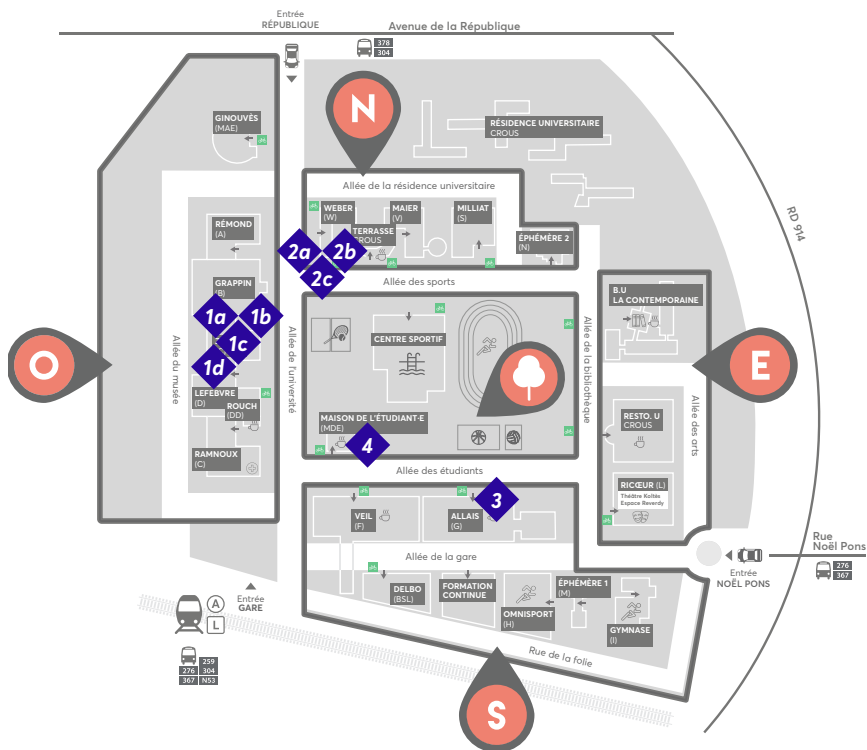

## 1 bâtiment Pierre Grappin (B)

- ▶ a. Petit déjeuner ouvert à tou-te-s (9h30)
- ▶ b. Installation plastique d'Ivan Messac (dès 9h30)
- ▶ c. Installation plastique de Patrice Louis (dès 9h30)
- ▶ d. Émission RTL Incisif de Marc Olivier Fogiel en Live (18h)

## 2 bâtiment Max Weber (W)

- ▶ a. Rencontre autour des œuvres de Joël Auxenfans (11h30)
- ▶ b. Débat animé par R. Glucksmann en partenariat avec le Nouveau Magazine littéraire (11h45)
- ▶ c. Débat animé par S. Bourmeau, P. Laborier et E. Wallon (14h30)

## 3 bâtiment Maurice Allais (G)

- ▶ Débat étudiant « Résistances par l'art et pour l'art » et performances (17h)

## 4 Maison de l'étudiant-e (MDE)

- ▶ a. Exposition PixPocket « La beauté dans la rue » (toute la journée)
- ▶ b. Ouverture Festival étudiant Dés[ord]re (20h)